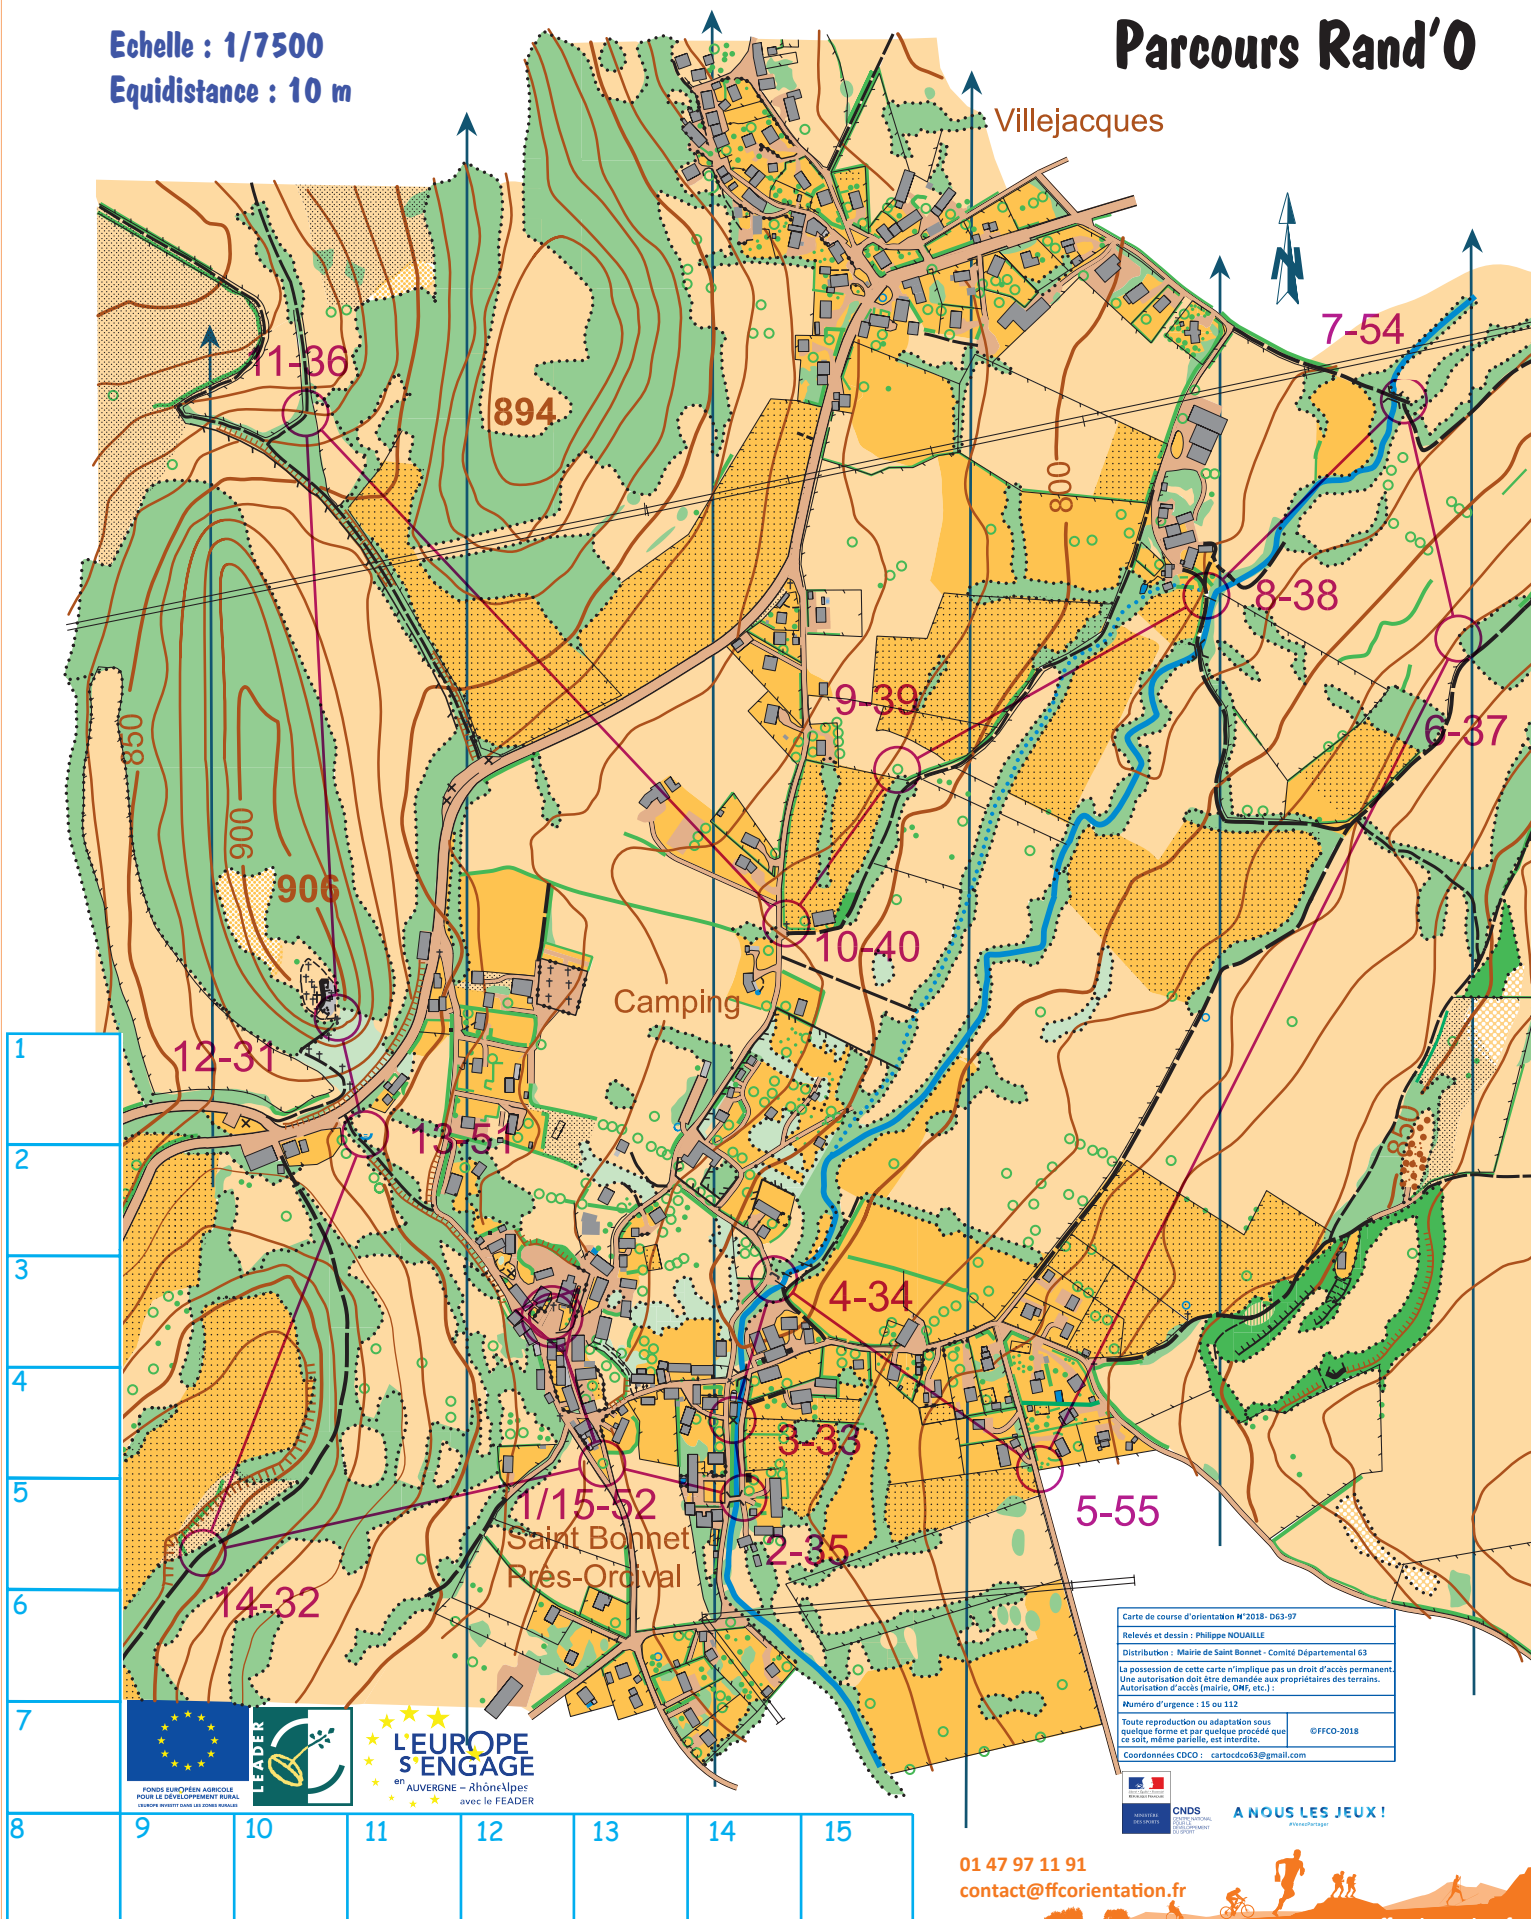

Saint Bonnet Près Orcival

Echelle : 1/7500
Equidistance : 10 m

Parcours Rand'O

A NOUS LES JEUX!
www.a-nous-les-jeux.fr

01 47 97 11 91
contact@ffcoorientation.fr